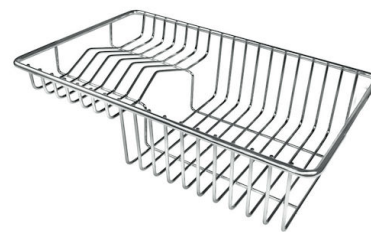

VASCA A RAGGIO STRETTO

Vasche con forme squadrate dal design moderno e con aumentata capienza. Per un'estetica minimal coniugata con la massima praticità.

DETTAGLI

Bordo Installazione

Sottotop

Colorazione

Gun Metal

Finitura	PVD
Materiale	Acciaio inox AISI 304
Texture	Spazzolato
Base	60 cm
Dimensioni	490x440 mm
Dotazioni standard	Ganci di fissaggio, guarnizione, piletta, troppo-pieno e sifone, Imballo in scatola
Fori Mixer	Nessun foro di serie
Foro incasso	Vedi scheda tecnica
Gocciolatoio	No
Larghezza	49 cm
Misura vasca	450x400mm
Numero vasche	1 vasca
Piletta	Piletta 3,5"

DATI TECNICI

Cut out size
Dimensioni per foratura top

GALLERIA FOTOGRAFICA

ACCESSORI OPZIONALI

Cestello bianco
8612 100

Cestello inox
8612 000

Cestello portapiatti inox
8100 303
* solo in abbinamento con l'accessorio
8644 101

Griglia portapiatti inox
8100 154

Tagliere in cristallo
8631 300

Tagliere in HDPE
8657 001

Tagliere Twin in HDPE
8644 101

Vaschetta bianca
8153 100

Cestello portapiatti inox
8100 201

Kit grattugia con supporto per anello e vassoio di raccolta alimenti