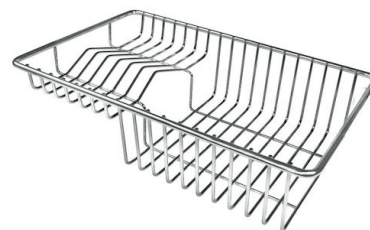

VASCA A RAGGIO STRETTO

Vasche con forme squadrate dal design moderno e con aumentata capienza. Per un'estetica minimal coniugata con la massima praticità.

DETTAGLI

Bordo Installazione

Sottotop

Colorazione

Gun Metal

Finitura	PVD
Materiale	Acciaio inox AISI 304
Texture	Spazzolato
Base	60 cm
Dimensioni	490x440 mm
Dotazioni standard	Ganci di fissaggio, guarnizione, piletta, troppo-pieno e sifone, Imballo in scatola
Fori Mixer	Nessun foro di serie
Foro incasso	Vedi scheda tecnica
Gocciolatoio	No
Larghezza	49 cm
Misura vasca	450x400mm
Numero vasche	1 vasca
Piletta	Piletta 3,5"

DATI TECNICI

Cut out size
Dimensioni per foratura top

GALLERIA FOTOGRAFICA

ACCESSORI OPZIONALI

Cestello bianco
8612 100

Cestello inox
8612 000

Cestello portapiatti inox
8100 303
* solo in abbinamento con l'accessorio
8644 101

Griglia portapiatti inox
8100 154

Scolapasta inox
8154 000

Tagliere in cristallo
8631 300

Tagliere in HPDE
8657 001

Tagliere Twin in HDPE
8644 101

Vaschetta bianca
8153 100

Cestello portapiatti inox
8100 201