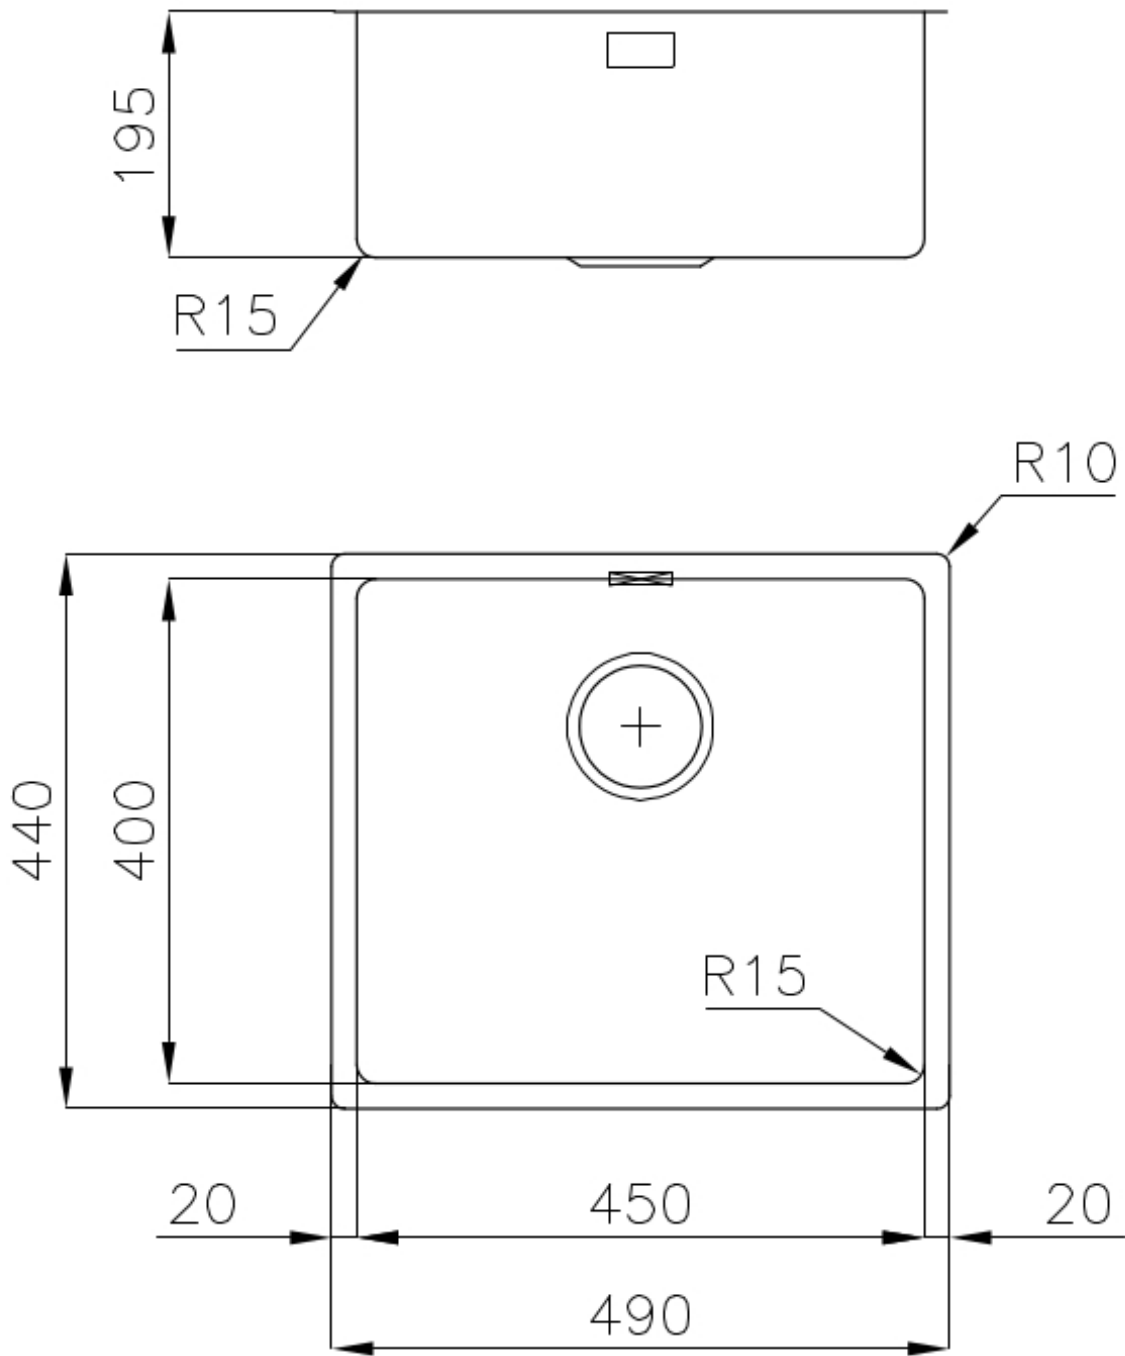

TROPPO PIENO PERIMETRALE

Il troppo/pieno è una sicurezza sempre presente sui lavelli Foster che impedisce il traboccare dell'acqua dalla vasca in caso di dimenticanze. La soluzione a scarico perimetrale migliora l'estetica grazie alla forma squadrata ed essenziale.

VASCA A RAGGIO STRETTO

Vasche con forme squadrate dal design moderno e con aumentata capienza. Per un'estetica minimal coniugata con la massima praticità.

DETTAGLI

Bordo Installazione

Sottotop

Colorazione

Gun Metal

Finitura	PVD
Materiale	Acciaio inox AISI 304
Texture	Spazzolato
Base	60 cm
Dimensioni	490x440 mm
Dotazioni standard	Ganci di fissaggio, guarnizione, piletta, troppo-pieno e sifone, Imballo in scatola
Fori Mixer	Nessun foro di serie
Foro incasso	Vedi scheda tecnica
Gocciolatoio	No
Larghezza	49 cm
Misura vasca	450x400mm
Numero vasche	1 vasca
Piletta	Piletta 3,5"

DATI TECNICI

Cut out size
Dimensioni per foratura top

GALLERIA FOTOGRAFICA

ACCESSORI OPZIONALI

Cestello bianco
8612 100

Cestello inox
8612 000

Cestello portapiatti inox
8100 303
* solo in abbinamento con l'accessorio
8644 101